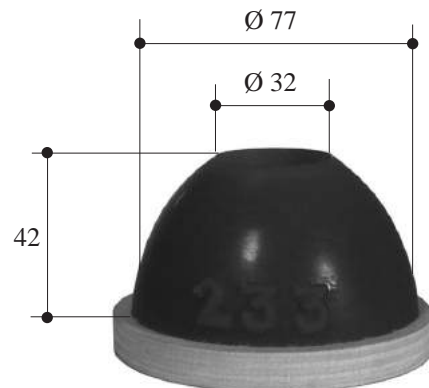

225

Dimensioni max. di stampa Ø30x3
Printing area max
Dimensiones máx. de impresión
Dimensions max. d'impression

233

Dimensioni max. di stampa Ø53 (-foro)
Printing area max (-hole)
Dimensiones máx. de impresión (- orificio)
Dimensions max. d'impression (- trou)