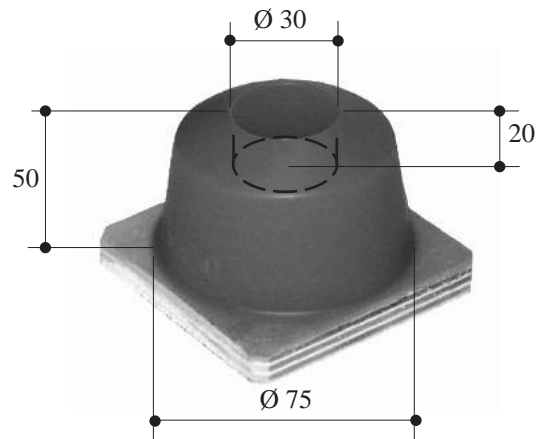

Dimensioni max. di stampa Ø57 (-foro)
Printing area max (-hole)
Dimensiones máx. de impresión (- orificio)
Dimensions max. d'impression (- trou)

848