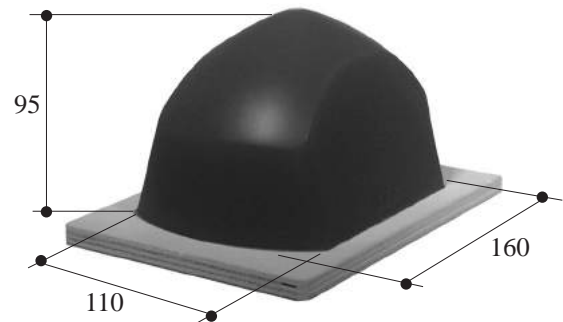

506E

Dimensioni max. di stampa Ø110 (-foro)
Printing area max (-hole)
Dimensiones máx. de impresión (- orificio)
Dimensions max. d'impression (- trou)

566

Dimensioni max. di stampa 50x50
Printing area max
Dimensiones máx. de impresión
Dimensions max. d'impression

568

Dimensioni max. di stampa 110x70
Printing area max
Dimensiones máx. de impresión
Dimensions max. d'impression

574

Dimensioni max. di stampa 85x55
Printing area max
Dimensiones máx. de impresión
Dimensions max. d'impression

579

Dimensioni max. di stampa Ø55 (-foro)
Printing area max (-hole)
Dimensiones máx. de impresión (- orificio)
Dimensions max. d'impression (- trou)

583

Dimensioni max. di stampa Ø80 (-foro)
Printing area max (-hole)
Dimensiones máx. de impresión (- orificio)
Dimensions max. d'impression (- trou)