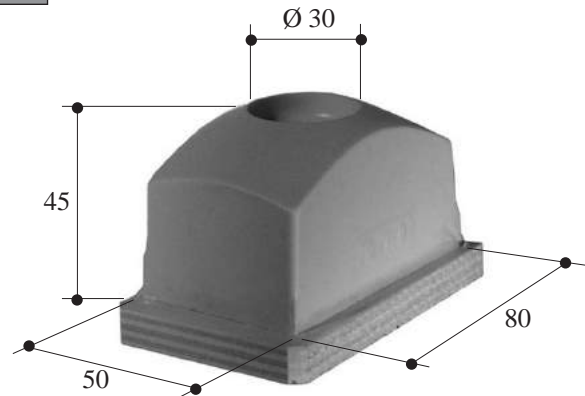

970

Dimensioni max. di stampa 70x40 (-foro)
Printing area max (-hole)
Dimensiones máx. de impresión (- orificio)
Dimensions max. d'impression (- trou)

971

Dimensioni max. di stampa Ø75 (-foro)
Printing area max (-hole)
Dimensiones máx. de impresión (- orificio)
Dimensions max. d'impression (- trou)