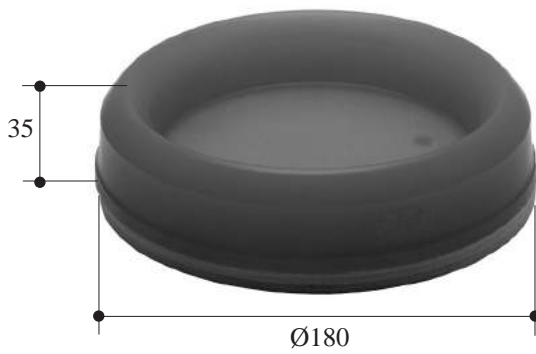

Dimensioni max. di stampa 25x20
Printing area max
Dimensiones máx. de impresión
Dimensions max. d'impression

918