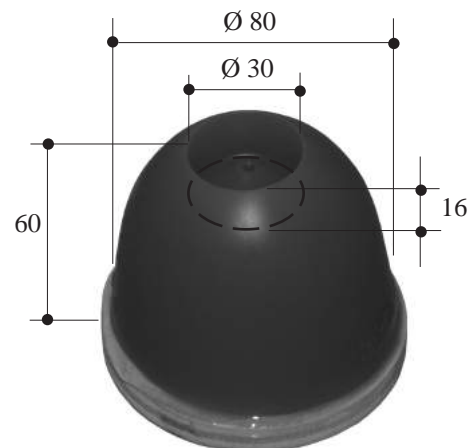

Dimensioni max. di stampa Ø75 (-foro)
Printing area max (-hole)
Dimensiones máx. de impresión (- orificio)
Dimensions max. d'impression (- trou)

992