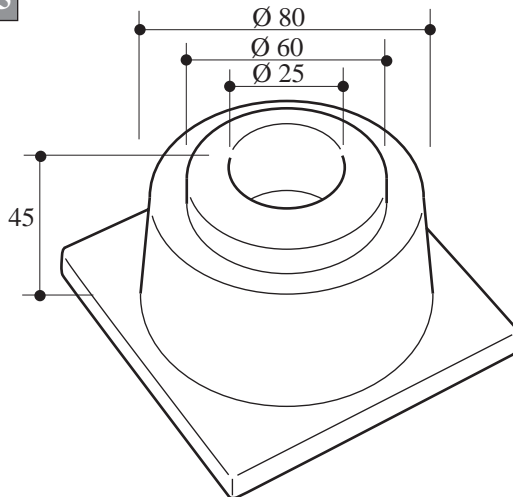

Dimensioni max. di stampa 40x10 (2 posizioni)
Printing area max (2 position)
Dimensiones máx. de impresión (2 posiciones)
Dimensions max. d'impression (2 positions)

1685

Dimensioni max. di stampa Ø50 (-foro)
Printing area max (-hole)
Dimensiones máx. de impresión (- orificio)
Dimensions max. d'impression (- trou)

1695