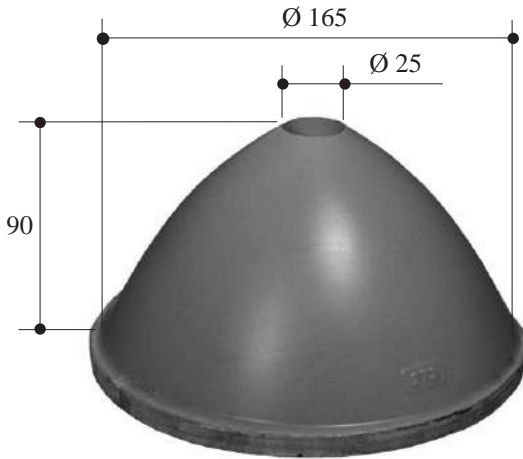

273

Dimensioni max. di stampa Ø75 (-foro)
Printing area max (-hole)
Dimensiones máx. de impresión (- orificio)
Dimensions max. d'impression (- trou)

275