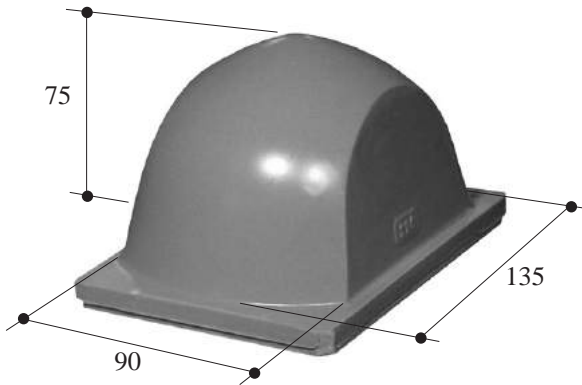

220

Dimensioni max. di stampa 30x65
Printing area max
Dimensiones máx. de impresión
Dimensions max. d'impression

221