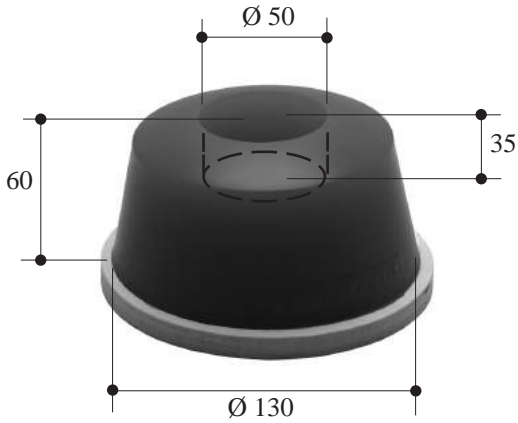

855

Dimensioni max. di stampa Ø95 (-foro)
Printing area max (-hole)
Dimensiones máx. de impresión (- orificio)
Dimensions max. d'impression (- trou)

908