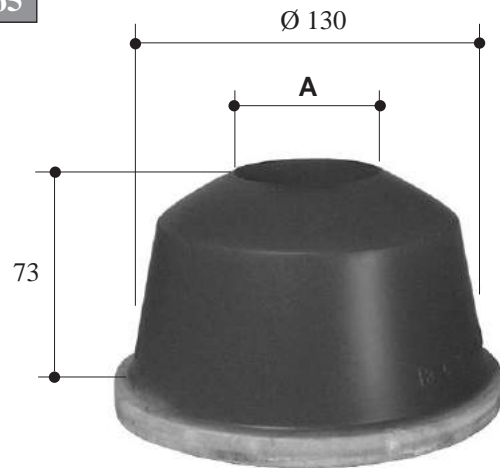

Dimensioni max. di stampa 35x20
Printing area max
Dimensiones máx. de impresión
Dimensions max. d'impression

365

Dimensioni max. di stampa (- foro) Ø100
Printing area max (- hole)
Dimensiones máx. de impresión (- orificio)
Dimensions max. d'impression (- trou)
A Ø36.5 Ø42 Ø45 Ø46.5 Ø48 Ø51.5 Ø52.5 Ø60

402