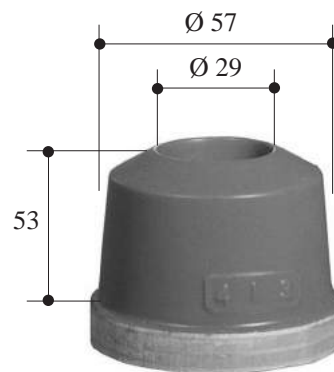

Dimensioni max. di stampa Ø45 (-foro)
Printing area max (-hole)
Dimensiones máx. de impresión (- orificio)
Dimensions max. d'impression (- trou)