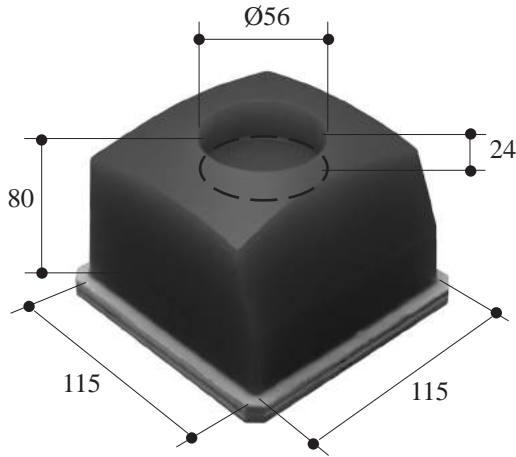

994

Dimensioni max. di stampa 100x90 (-foro)
Printing area max (-hole)
Dimensiones máx. de impresión (- orificio)
Dimensions max. d'impression (- trou)