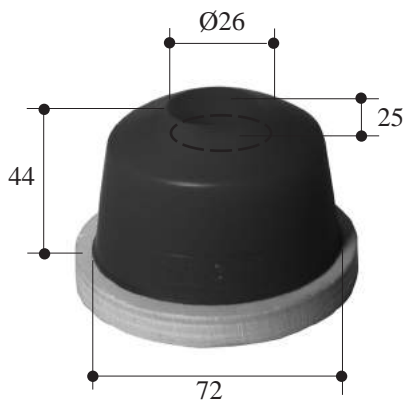

994

Dimensioni max. di stampa 100x90 (-foro)
Printing area max (-hole)
Dimensiones máx. de impresión (- orificio)
Dimensions max. d'impression (- trou)

Pad nr.

1033 1034 1035

Dimensioni max. di stampa (-foro)	Ø50	Ø50	Ø50
Printing area max (-hole)			
Dimensiones máx. de impresión (- orificio)			
Dimensions max. d'impression (- trou)			
A	Ø28	Ø30	Ø35
B	25	32	30

1101

Dimensioni max. di stampa Ø56 (-foro)
Printing area max (-hole)
Dimensiones máx. de impresión (- orificio)
Dimensions max. d'impression (- trou)

1207

Dimensioni max. di stampa Ø50 (-foro)
Printing area max (-hole)
Dimensiones máx. de impresión (- orificio)
Dimensions max. d'impression (- trou)

1366

Dimensioni max. di stampa 100x75 (-foro)
Printing area max (-hole)
Dimensiones máx. de impresión (- orificio)
Dimensions max. d'impression (- trou)

1531

Dimensioni max. di stampa 140x6x2
Printing area max
Dimensiones máx. de impresión
Dimensions max. d'impression