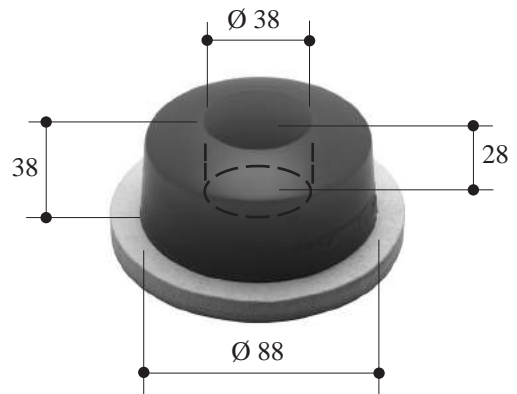

Dimensioni max. di stampa Ø75 (-foro)
Printing area max (-hole)
Dimensiones máx. de impresión (- orificio)
Dimensions max. d'impression (- trou)