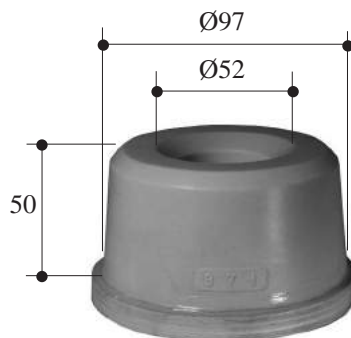

970

Dimensioni max. di stampa 70x40 (-foro)
Printing area max (-hole)
Dimensiones máx. de impresión (- orificio)
Dimensions max. d'impression (- trou)

971

Dimensioni max. di stampa Ø75 (-foro)
Printing area max (-hole)
Dimensiones máx. de impresión (- orificio)
Dimensions max. d'impression (- trou)