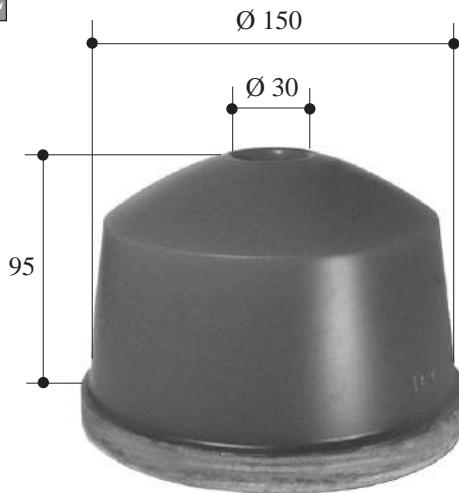

506E

Dimensioni max. di stampa Ø110 (-foro)
Printing area max (-hole)
Dimensiones máx. de impresión (- orificio)
Dimensions max. d'impression (- trou)

566

Dimensioni max. di stampa 50x50
Printing area max
Dimensiones máx. de impresión
Dimensions max. d'impression