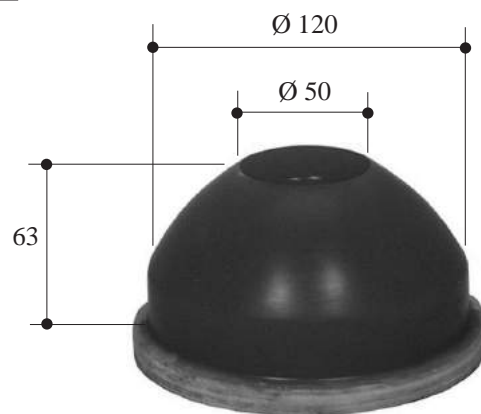

Dimensioni max. di stampa Ø80 (-foro)
Printing area max (-hole)
Dimensiones máx. de impresión (- orificio)
Dimensions max. d'impression (- trou)