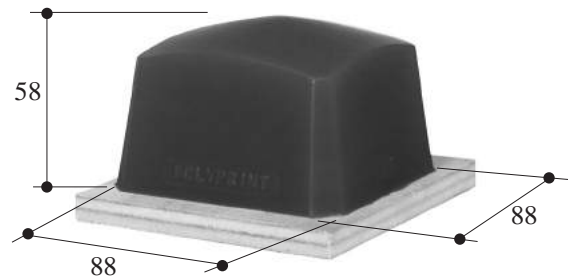

506E

Dimensioni max. di stampa Ø110 (-foro)
Printing area max (-hole)
Dimensiones máx. de impresión (- orificio)
Dimensions max. d'impression (- trou)

566

Dimensioni max. di stampa 50x50
Printing area max
Dimensiones máx. de impresión
Dimensions max. d'impression