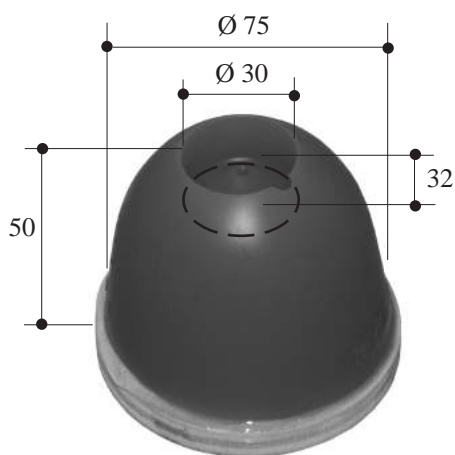

Dimensioni max. di stampa 85x55
Printing area max
Dimensiones máx. de impresión
Dimensions max. d'impression

579

Dimensioni max. di stampa Ø55 (-foro)
Printing area max (-hole)
Dimensiones máx. de impresión (- orificio)
Dimensions max. d'impression (- trou)

583