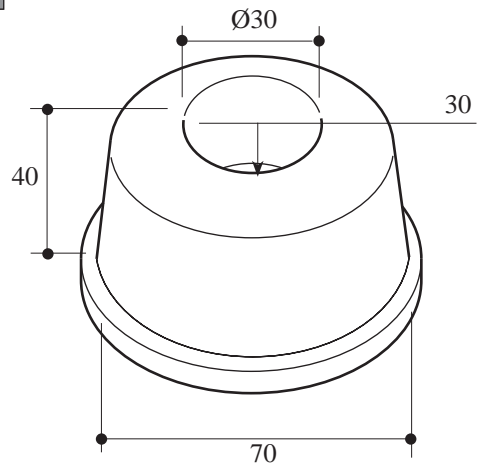

Dimensioni max. di stampa Ø56 (-foro)
Printing area max (-hole)
Dimensiones máx. de impresión (- orificio)
Dimensions max. d'impression (- trou)

1207