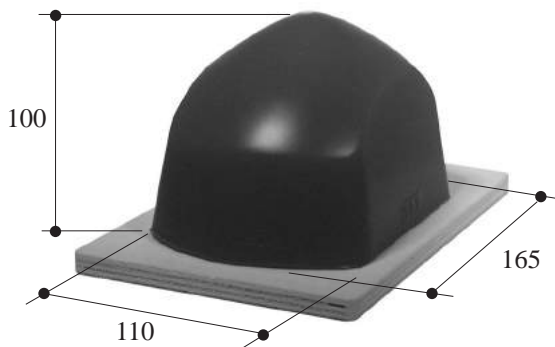

Dimensioni max. di stampa 110x70
Printing area max
Dimensiones máx. de impresión
Dimensions max. d'impression

574