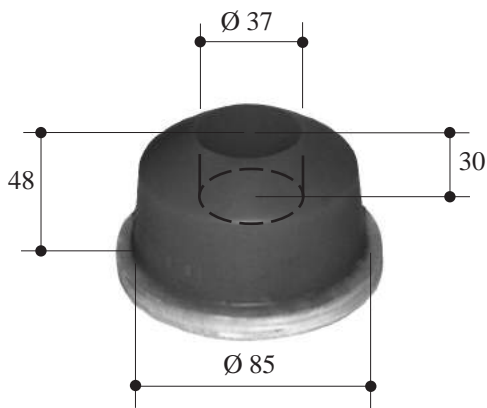

Dimensioni max. di stampa Ø75 (-foro)
Printing area max (-hole)
Dimensiones máx. de impresión (- orificio)
Dimensions max. d'impression (- trou)

854